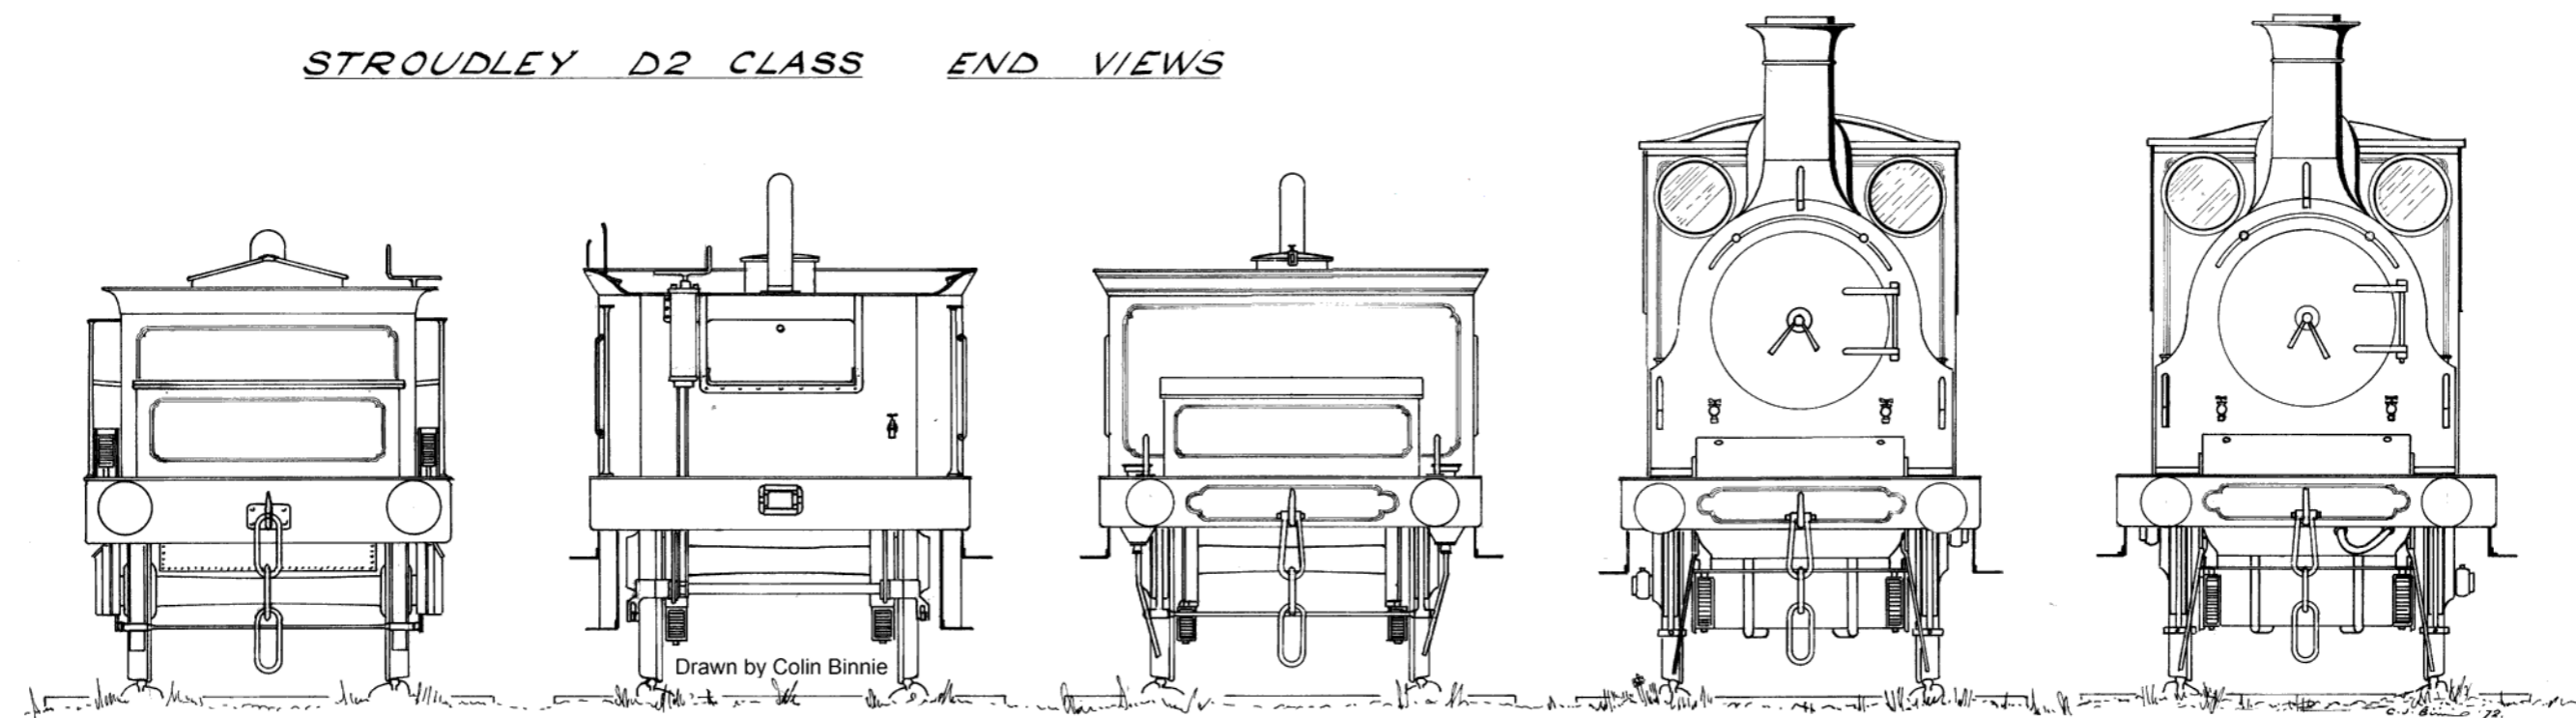

LONDON BRIGHTON & SOUTH COAST RLY

LOCOMOTIVE N^o 310 'LAVAL'

© Colin Binnie.

STROUDLEY D2 CLASS END VIEWS

CRAVEN TENDER
N^o 304 'NICE'

STROUDLEY INSIDE FRAME TENDER
N^o 310 'LAVAL'

N^o 304 'NICE'

N^o 310 'LAVAL'