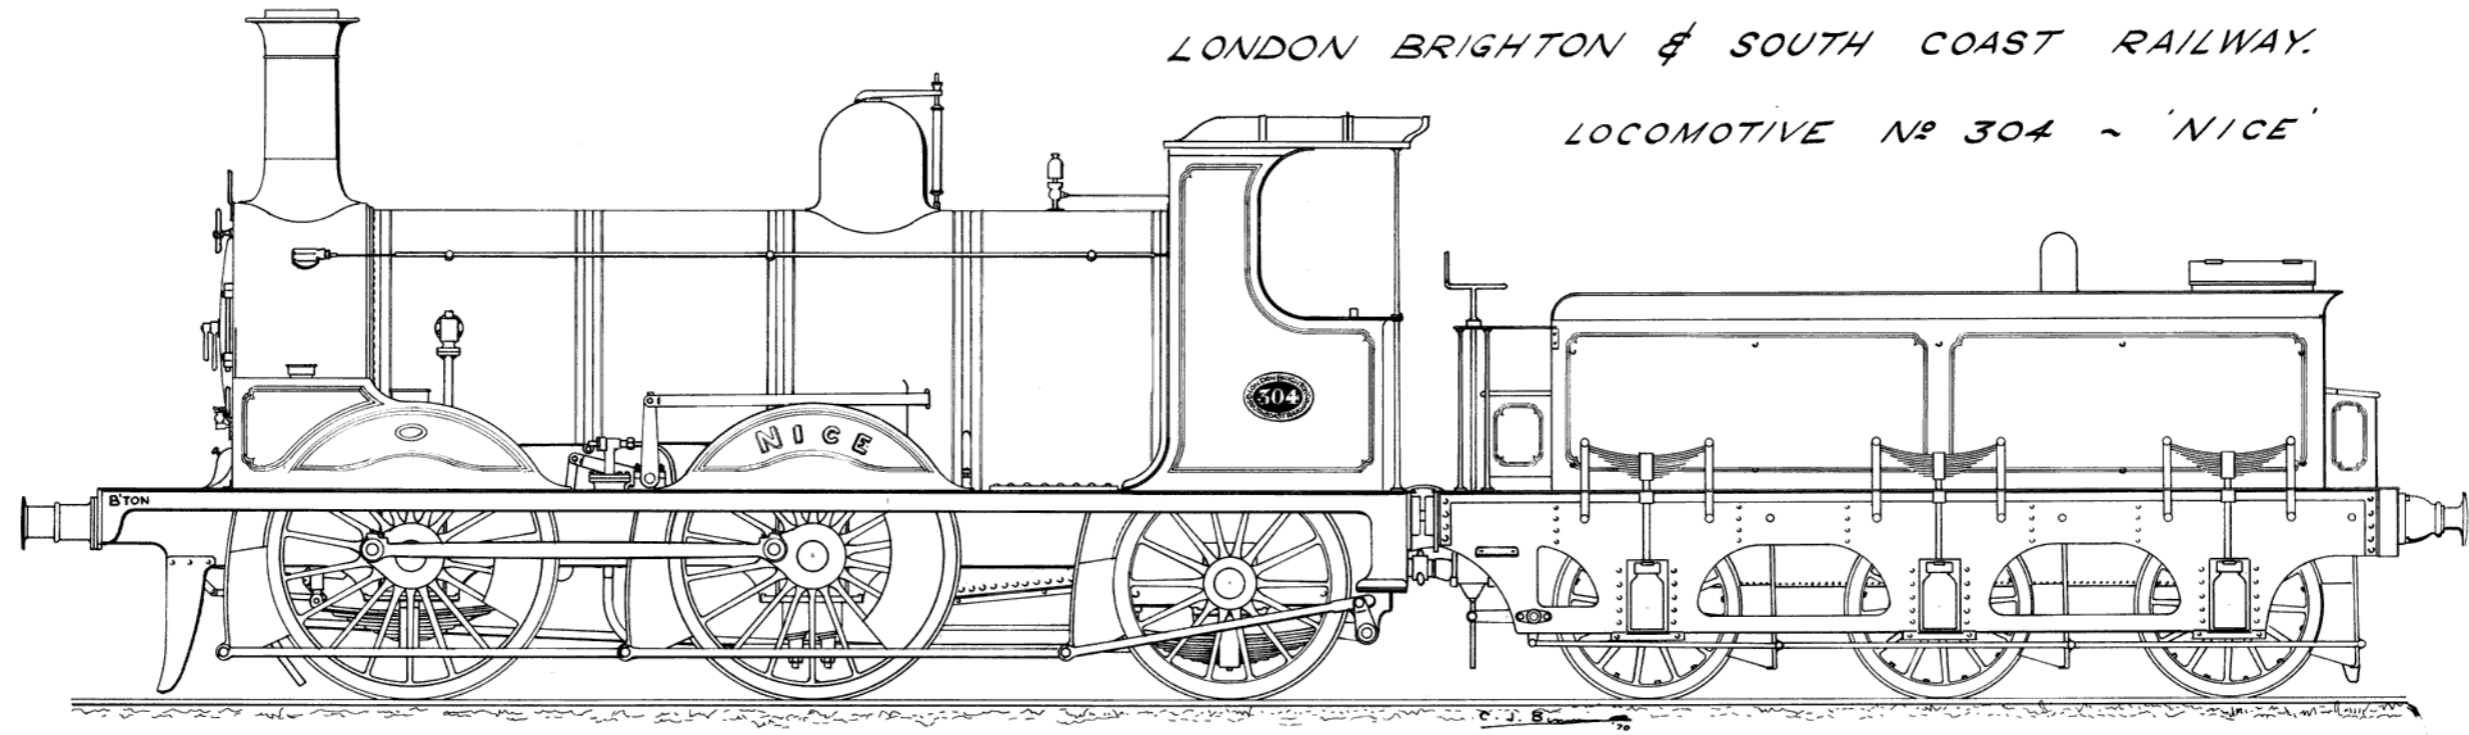

LONDON BRIGHTON & SOUTH COAST RLY

LOCOMOTIVE N^o 310 'LAVAL'

© Colin Binnie.

STROUDLEY D2 CLASS END VIEWS

CRAVEN TENDER
N^o 304 'NICE'

STROUDLEY INSIDE FRAME TENDER
N^o 310 'LAVAL'

N^o 304 'NICE'

N^o 310 'LAVAL'