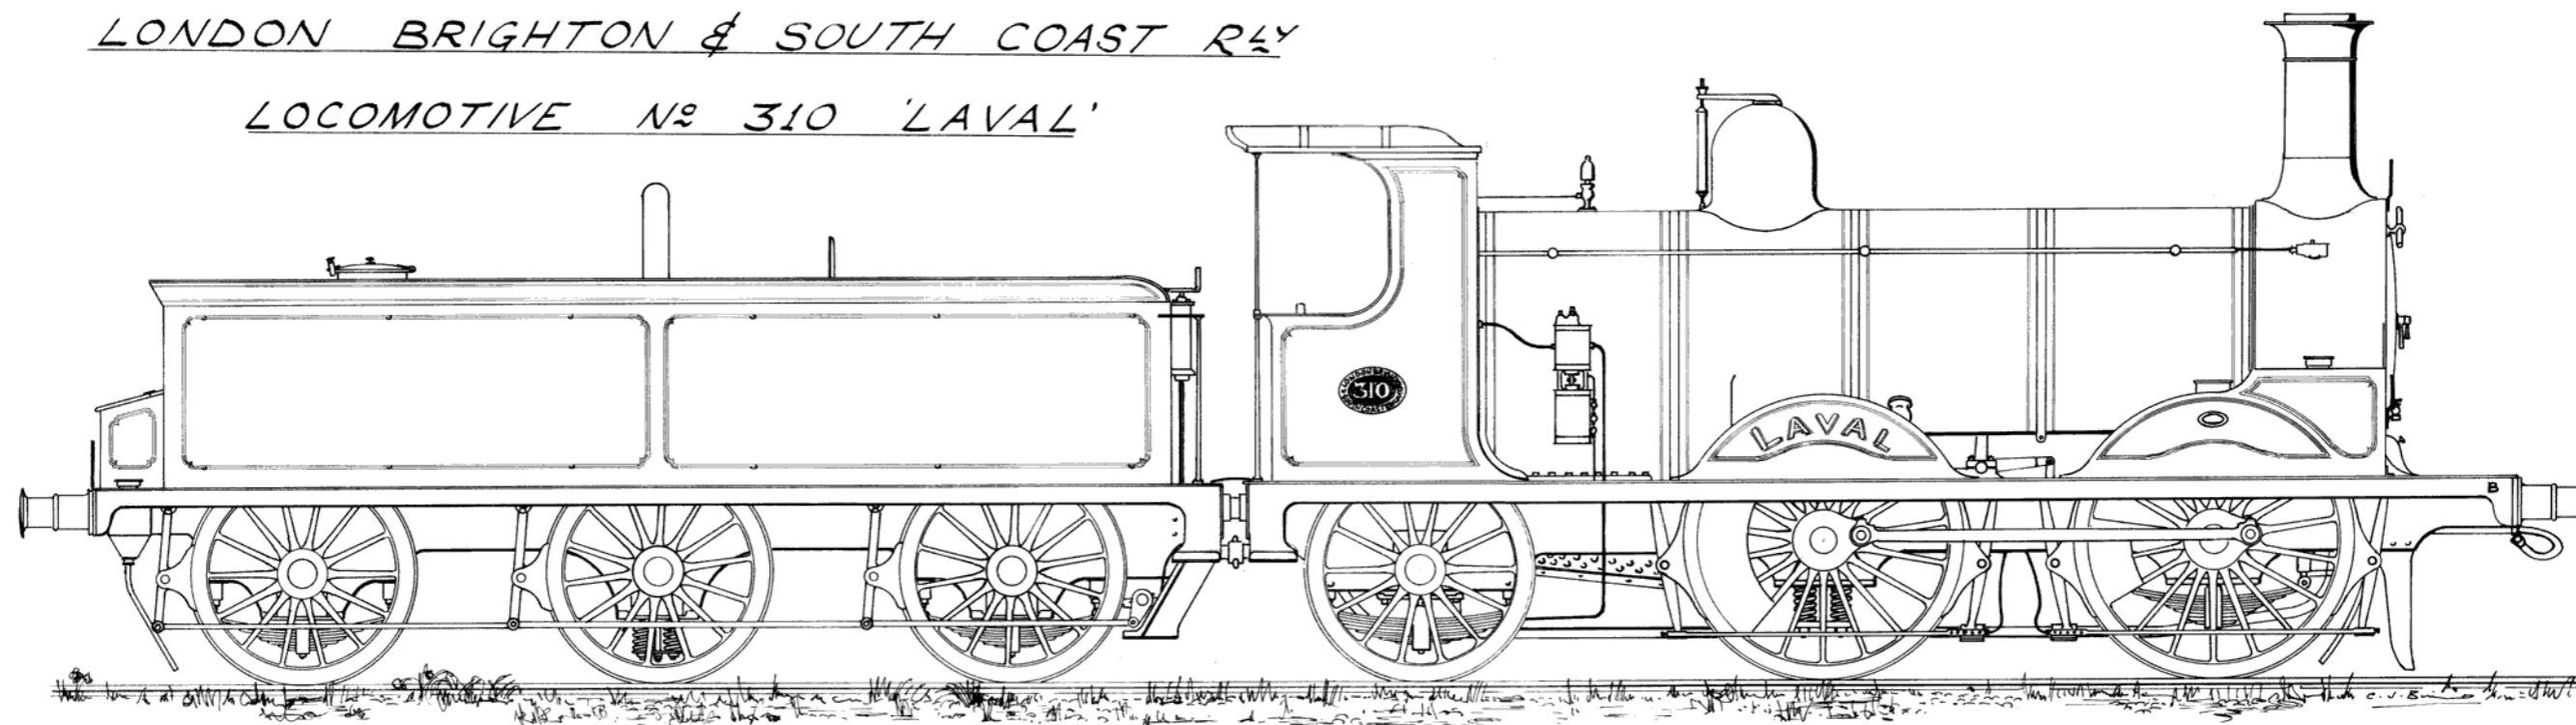

LONDON BRIGHTON & SOUTH COAST RLY

LOCOMOTIVE N^o 310 'LAVAL'

© Colin Binnie.

STROUDLEY D2 CLASS END VIEWS

CRAVEN TENDER
N^o 304 'NICE'

STROUDLEY INSIDE FRAME TENDER
N^o 310 'LAVAL'

N^o 304 'NICE'

N^o 310 'LAVAL'